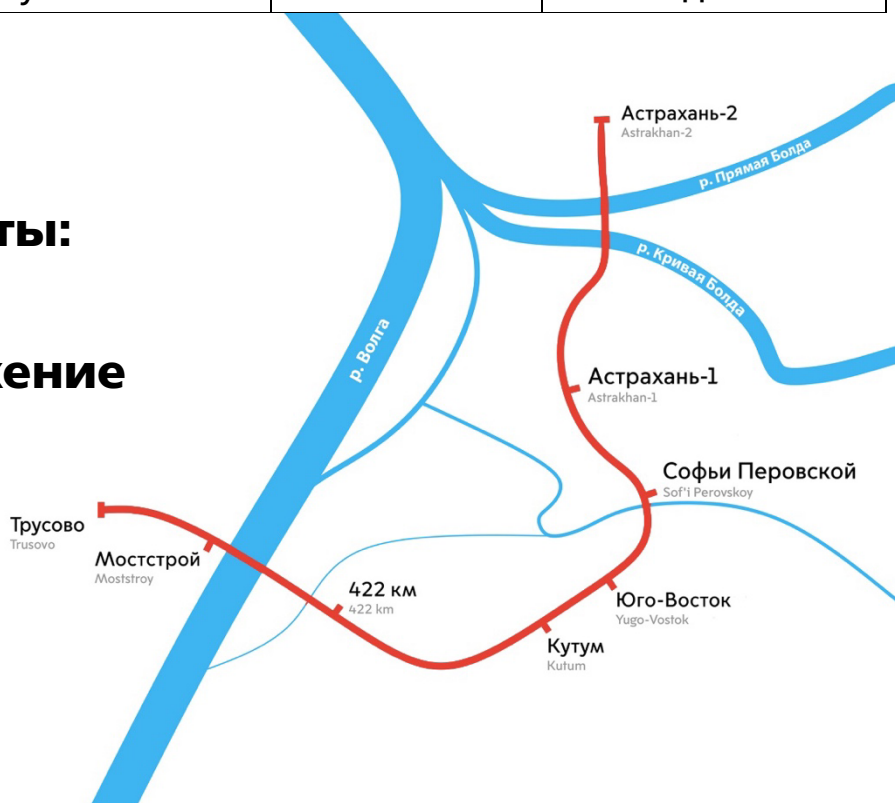

Расписание движения пригородных поездов

Timetable suburban trains

ст. Астрахань-1

№ Поезда	Сообщение	Отправление	Дни следования
Северное направление			
6041	Кутум — Аксарайская-2	05:54	ежедневно
6061	Олейниково — Астрахань-2	07:04	пн, ср, чт, сб, вс
6031	Кутум — Дельта	08:23	ср, пт, сб, вс
6035	Трусово — Астрахань-1	08:46	по будням
6033	Астрахань-1 — Астрахань-2	17:23	по будням
6043	Кутум — Аксарайская-2	18:19	ежедневно

№ Поезда	Сообщение	Отправление	Дни следования
Южное направление			
6034	Астрахань-2 — Трусово	07:35	по будням
6042	Аксарайская-2 — Кутум	09:41	ежедневно
6032	Дельта — Кутум	17:47	ср, пт, сб, вс
6062	Астрахань-2 — Олейниково	18:00	вт, ср, пт, сб, вс
6044	Аксарайская-2 — Кутум	21:30	ежедневно

Стоимость проезда:
от **22,7₽** до **68,1₽**

Школьники, студенты:
Скидка 50%

Мобильное приложение
«РЖД Пассажирам»

ВАС ОБСЛУЖИВАЕТ АКЦИОНЕРНОЕ ОБЩЕСТВО «ВОЛГОГРАДТРАНСПРИГОРОД»
Центр поддержки клиентов ОАО «РЖД» 8-800-775-00-00 (звонок бесплатный)